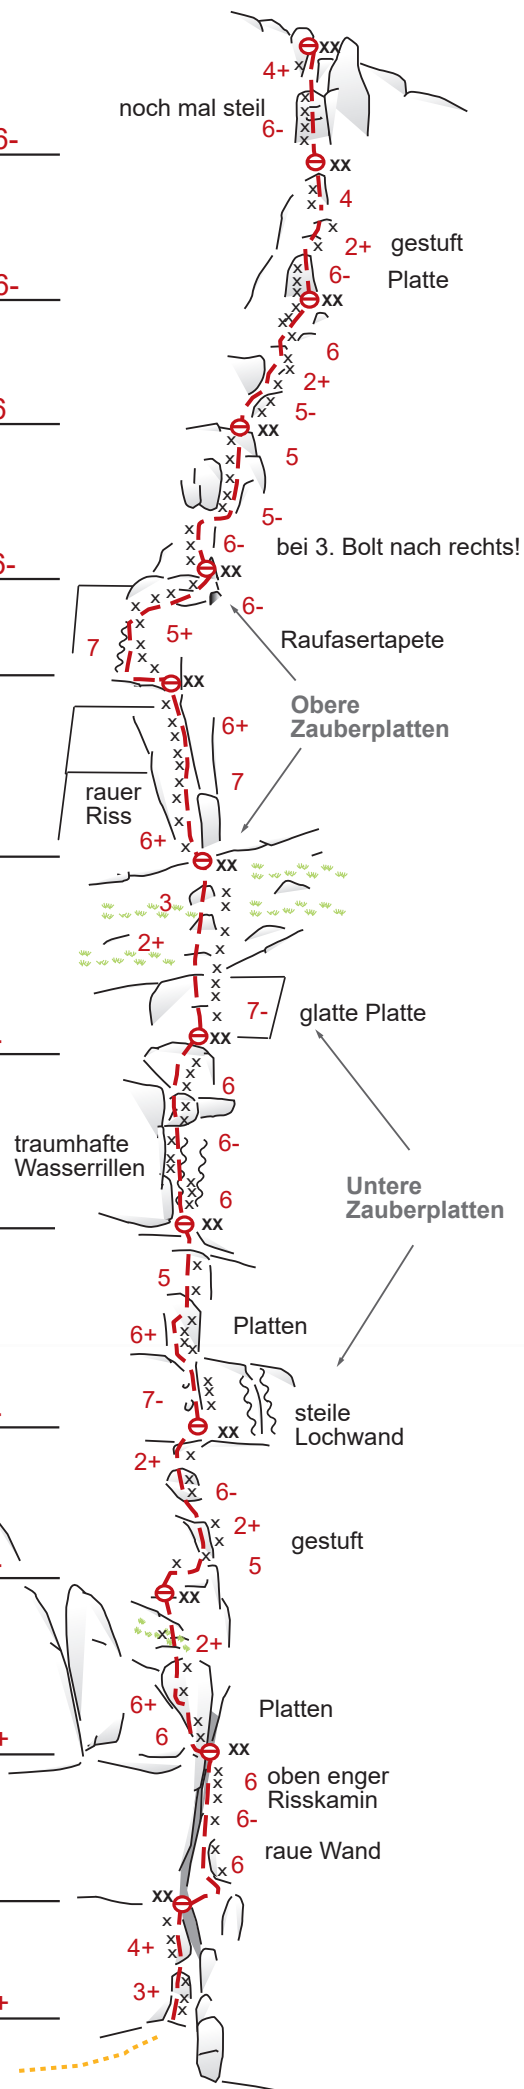

- 6 BH
- 13.SL/35m/6-**
- 7 BH
- 12.SL/33m/6-**
- 10 BH
- 11.SL/38m/6**
- 8 BH
- 10.SL/28m/6-**
- 8 BH
- 9.SL/25m/7**
- 10 BH
- 8.SL/33m/7**
- 10 BH
- 7.SL/43m/7-**
- 11 BH
- 6.SL/43m/6**
- 9 BH
- 5.SL/40m/7-**
- 7 BH
- 4.SL/40m/6-**
- 5 BH
- 3.SL/20m/6+**
- 6 BH
- 2.SL/20m/6**
- 6 BH
- 1.SL/30m/4+**

Joe Samite

Gr. Häuslhorn/ Reiteralpe

 **430 m**
6 Std.

Diff. 7 (6+ obl.)

 **2½ Std.**

 **2½ Std.**

bergsteigen.com

Alpinverlag
www.alpinverlag.at