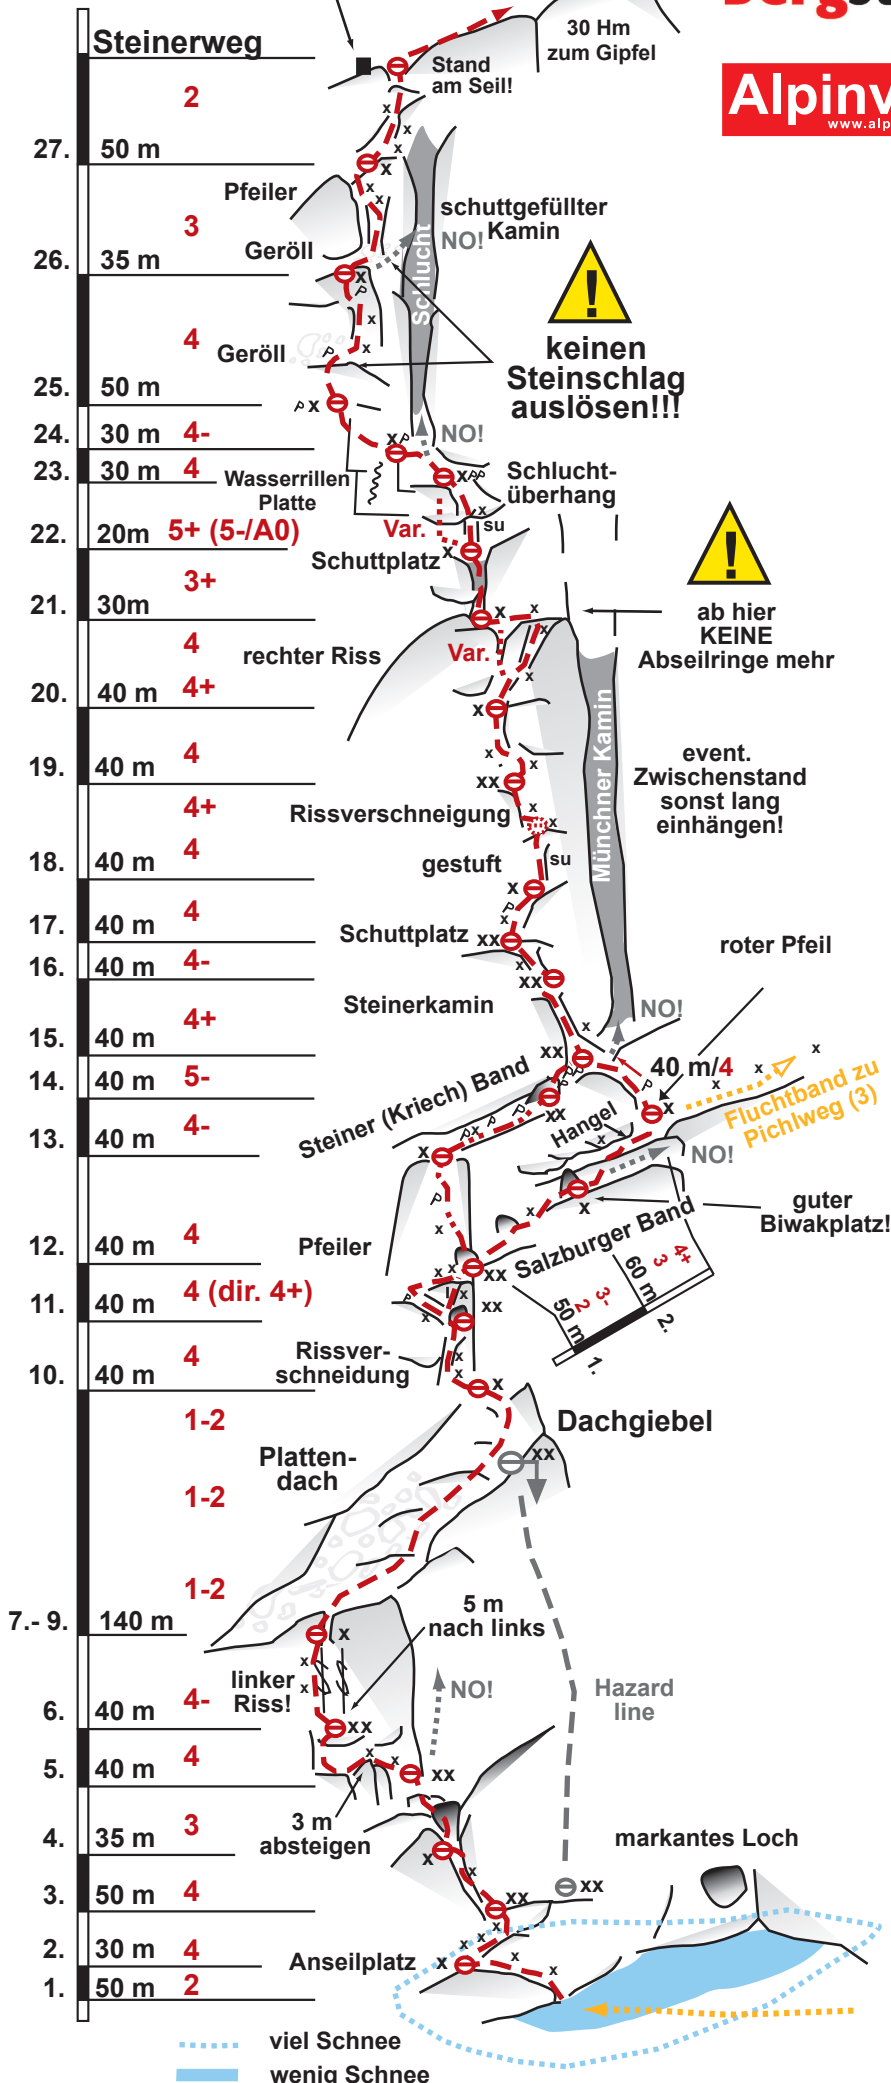

**bergsteigen.com**

**Alpinverlag**  
www.alpinverlag.at

**Steinerweg**  
Dachstein Südwand

**1070m**  
**6-9 Std.**

**Diff. 5+ (5- obl.)**

**2 Std.**  
**ab Parkpl.**

**1 Std.**  
**zur Seilbahn**

Topo: A. Jentzsch/M. Pilz

© www.bergsteigen.com