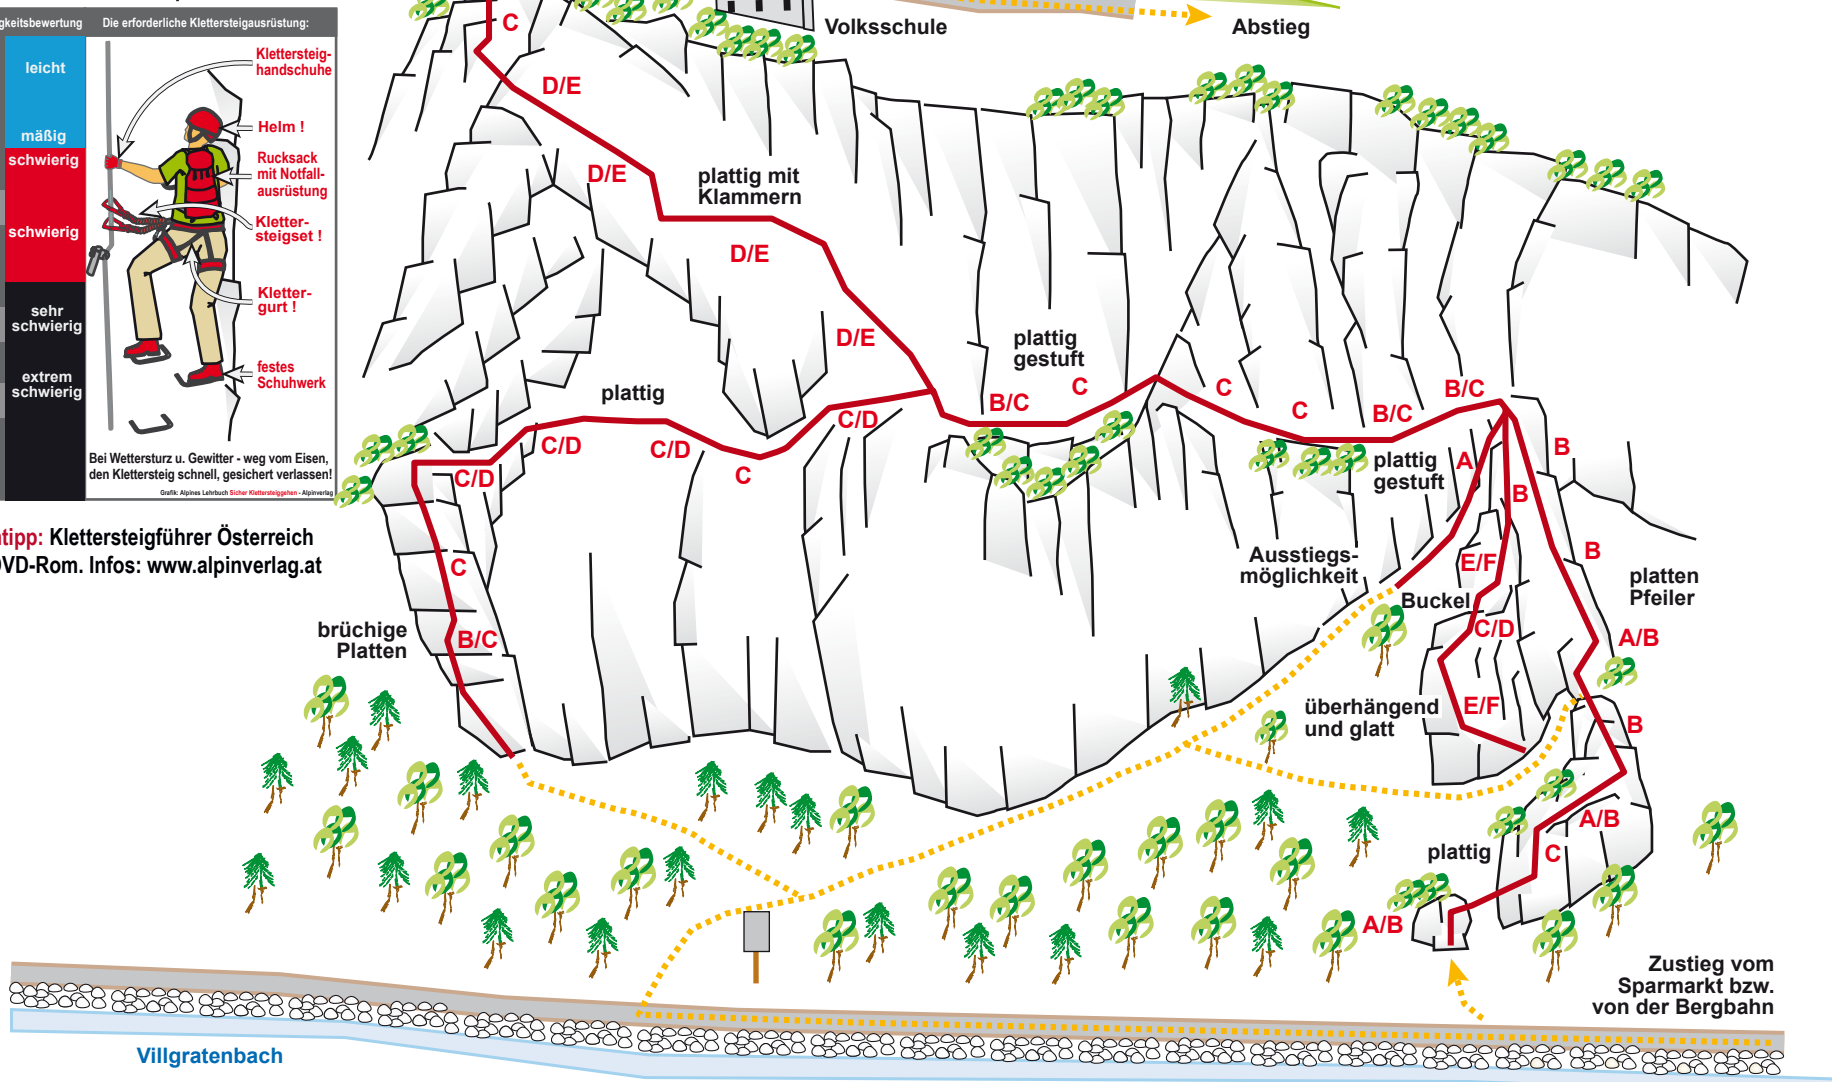

Klettersteig Burg Heinfels

60 Hm
1/2 Std.

Diff. D/E, Var. E/F

5 Min.

10 Min.

bergsteigen.com

Alpinverlag
www.alpinverlag.at

Schwierigkeitsbewertung	Die erforderliche Klettersteigausrüstung:
A leicht	
A/B mäßig	
B/C schwierig	
C schwierig	
C/D	
D/D/E sehr schwierig	
E extrem schwierig	
E/F	Bei Wettersturz u. Gewitter - weg vom Eisen, den Klettersteig schnell, gesichert verlassen!
F	Quelle: Alpinverlag Sicher Klettersteiggehen - Alpinverlag
F/G	

Buchtip: Klettersteigführer Österreich mit DVD-Rom. Infos: www.alpinverlag.at