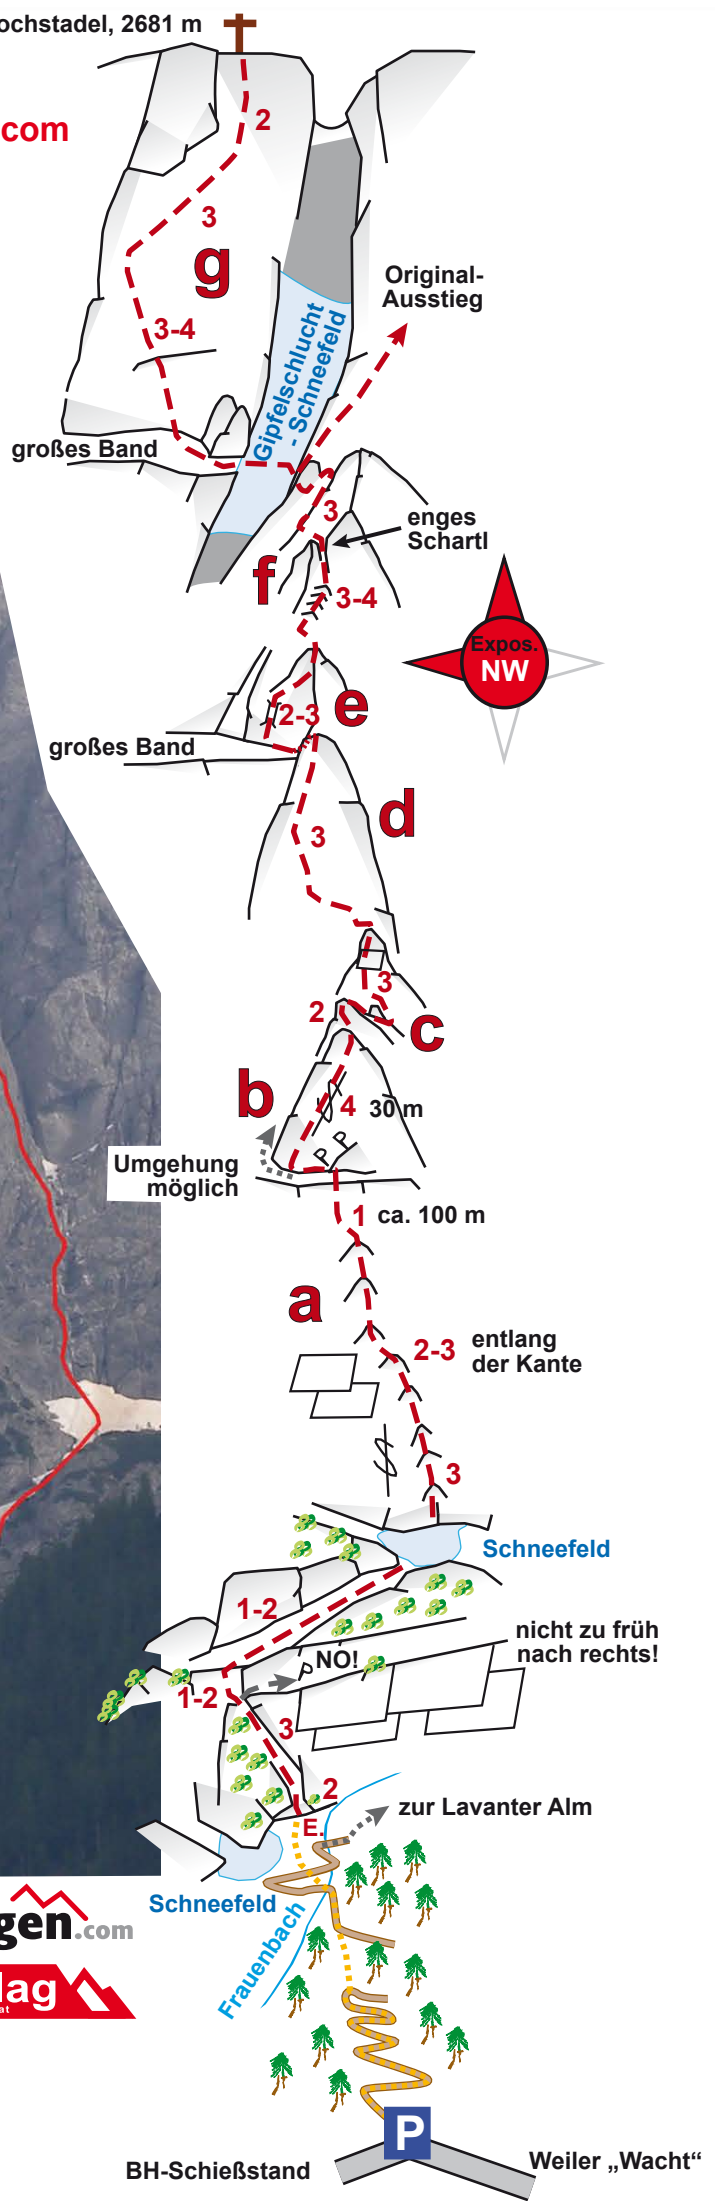

© www.bergsteigen.com

Hochstadel, 2681 m

### Nordwest-Pfeiler

1330 Hm  
8 Std.

Diff. 4

1:45 Std.

1:30 Std.

Skizze: Harald Blaßnig

bergsteigen.com

Alpinverlag  
www.alpinverlag.at

BH-Schießstand

Weiler „Wacht“