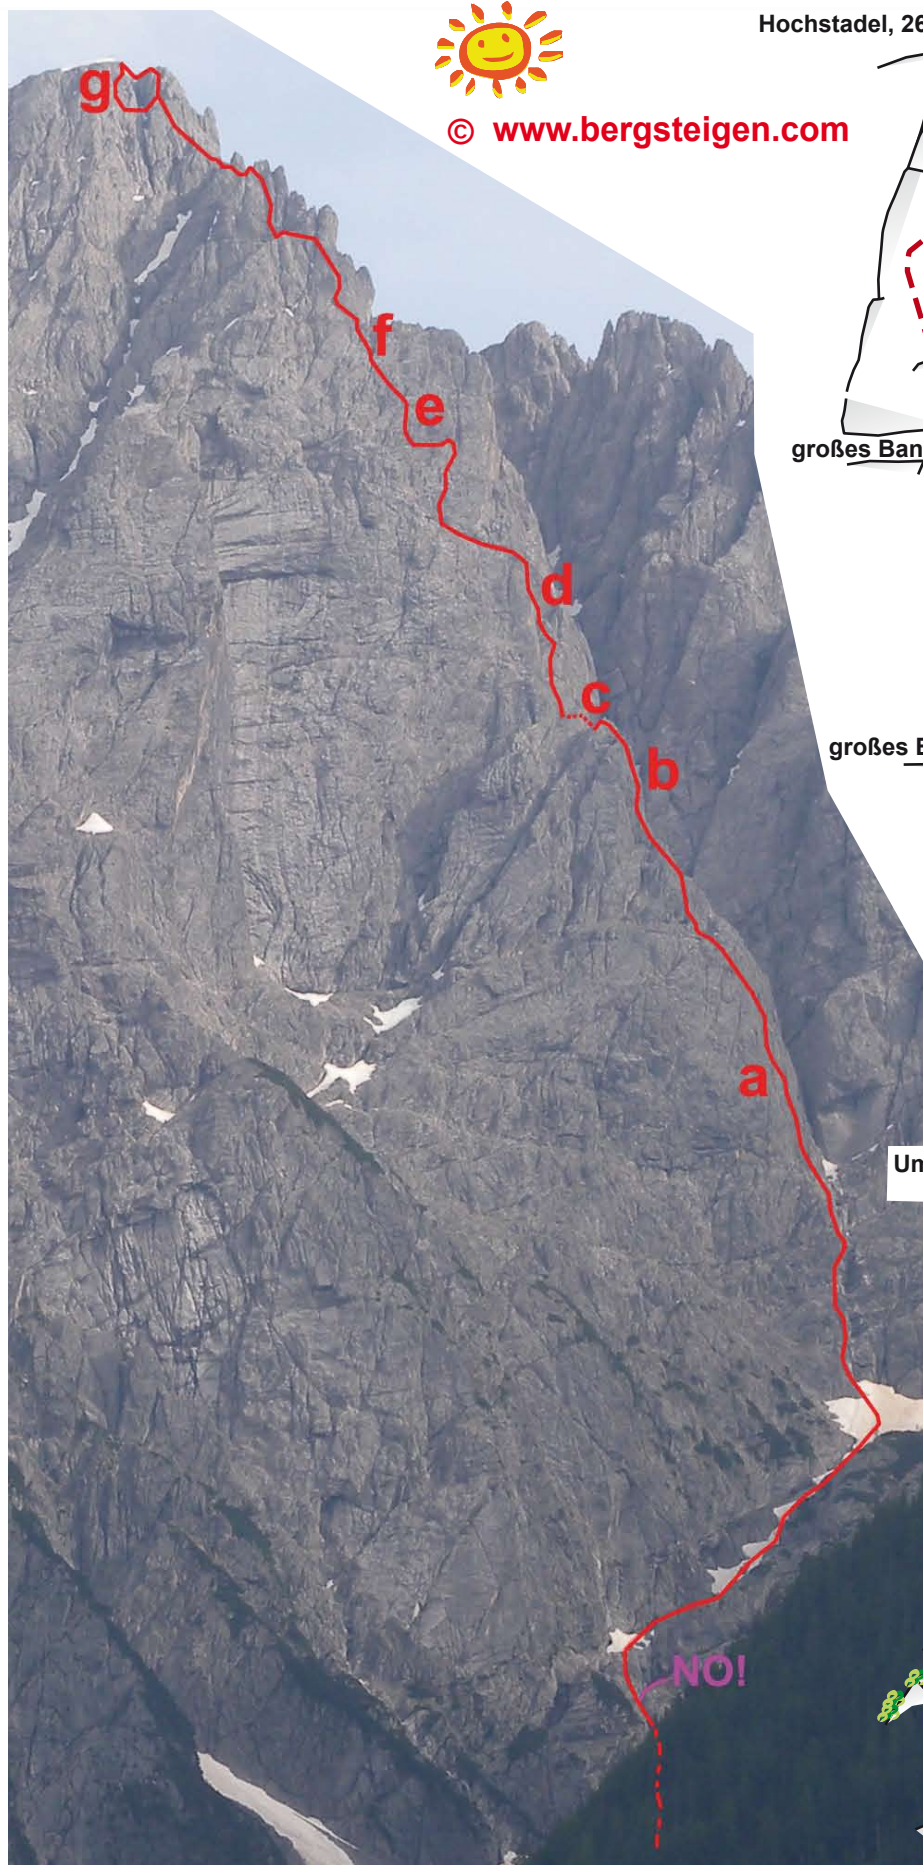

© www.bergsteigen.com

Hochstadel, 2681 m

### Nordwest-Pfeiler

1330 Hm  
8 Std.

Diff. 4

1:45 Std.

1:30 Std.

Skizze: Harald Blaßnig

bergsteigen.com

Alpinverlag  
www.alpinverlag.at

BH-Schießstand

Weiler „Wacht“