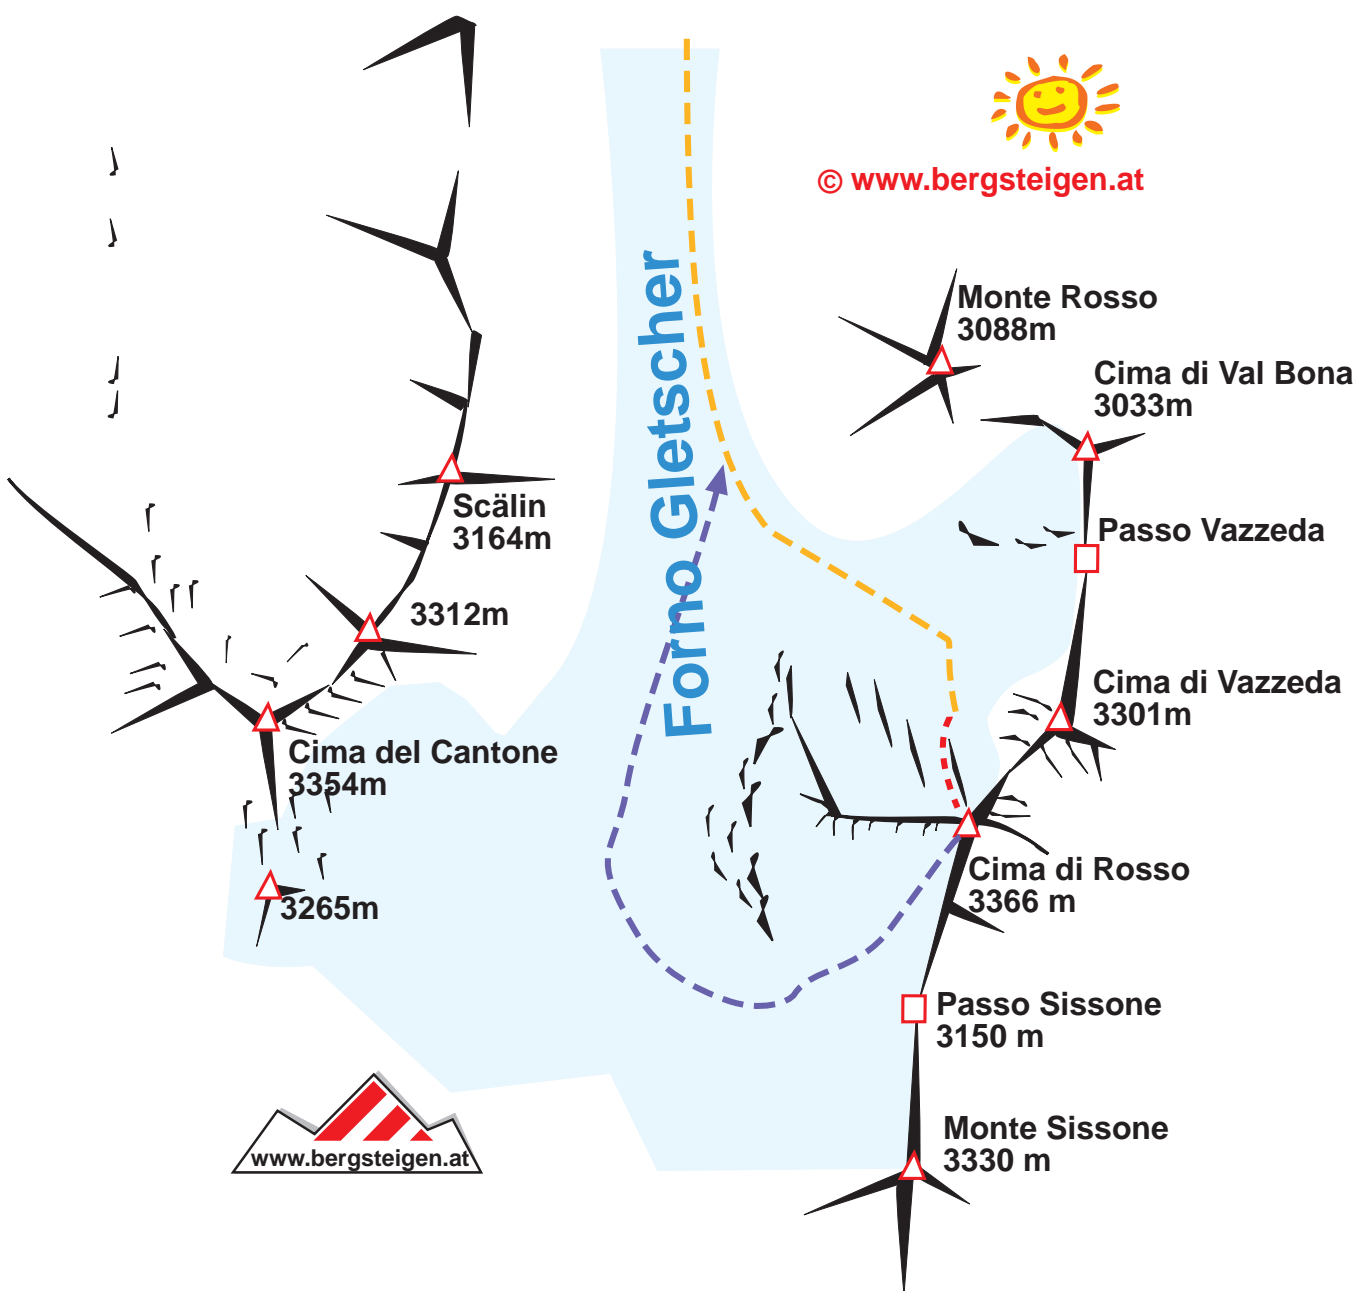

© www.bergsteigen.at

www.bergsteigen.at

Monte Rosso
3088m

Cima di Val Bona
3033m

Passo Vazzeda

Cima di Vazzeda
3301m

Cima di Rosso
3366 m

Passo Sissone
3150 m

Monte Sissone
3330 m

Scälin
3164m

3312m

Cima del Cantone
3354m

3265m

Forno Gletscher